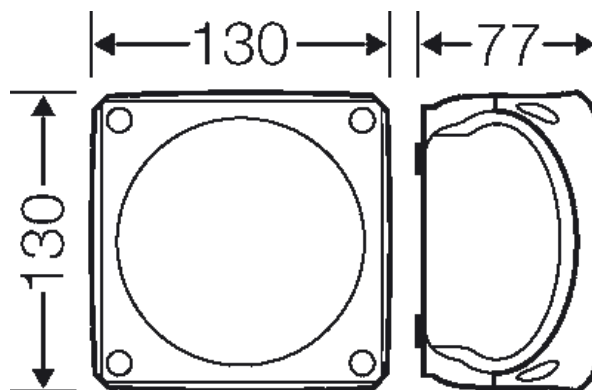

с клеммами и без

- Без клемм
- С интегрированными эластичными мембранами, которые могут быть удалены для установки кабельных вводов с разгрузкой натяжения, Ø зажимаемого кабеля 9.0-21.0 mm
- с одним кабельным вводом в основании, Ø зажимаемого кабеля 9.0-20.0 mm
- Защелки крышки с возможностью опломбировки без дополнительных аксессуаров
- Фиксатор кабеля и внешние крепления на стену – в комплекте
- Цвет: серый, RAL 7035

Материал:	PP (полипропилен)
Степень защиты:	IP 66
Монтажная ширина	102 мм
Монтажная высота	102 мм
макс. глубина монтажа	62 мм
ширина	130 мм
высота	130 мм
глубина	77 мм
Вес:	0,176 кг
согласно нормам	IEC 60670-22

Чертежи

Чертеж с размерами

с клеммами и без

	DK 0600 G	
---	------------------	---

Примечание:

Свойства материала см. в Технических данных