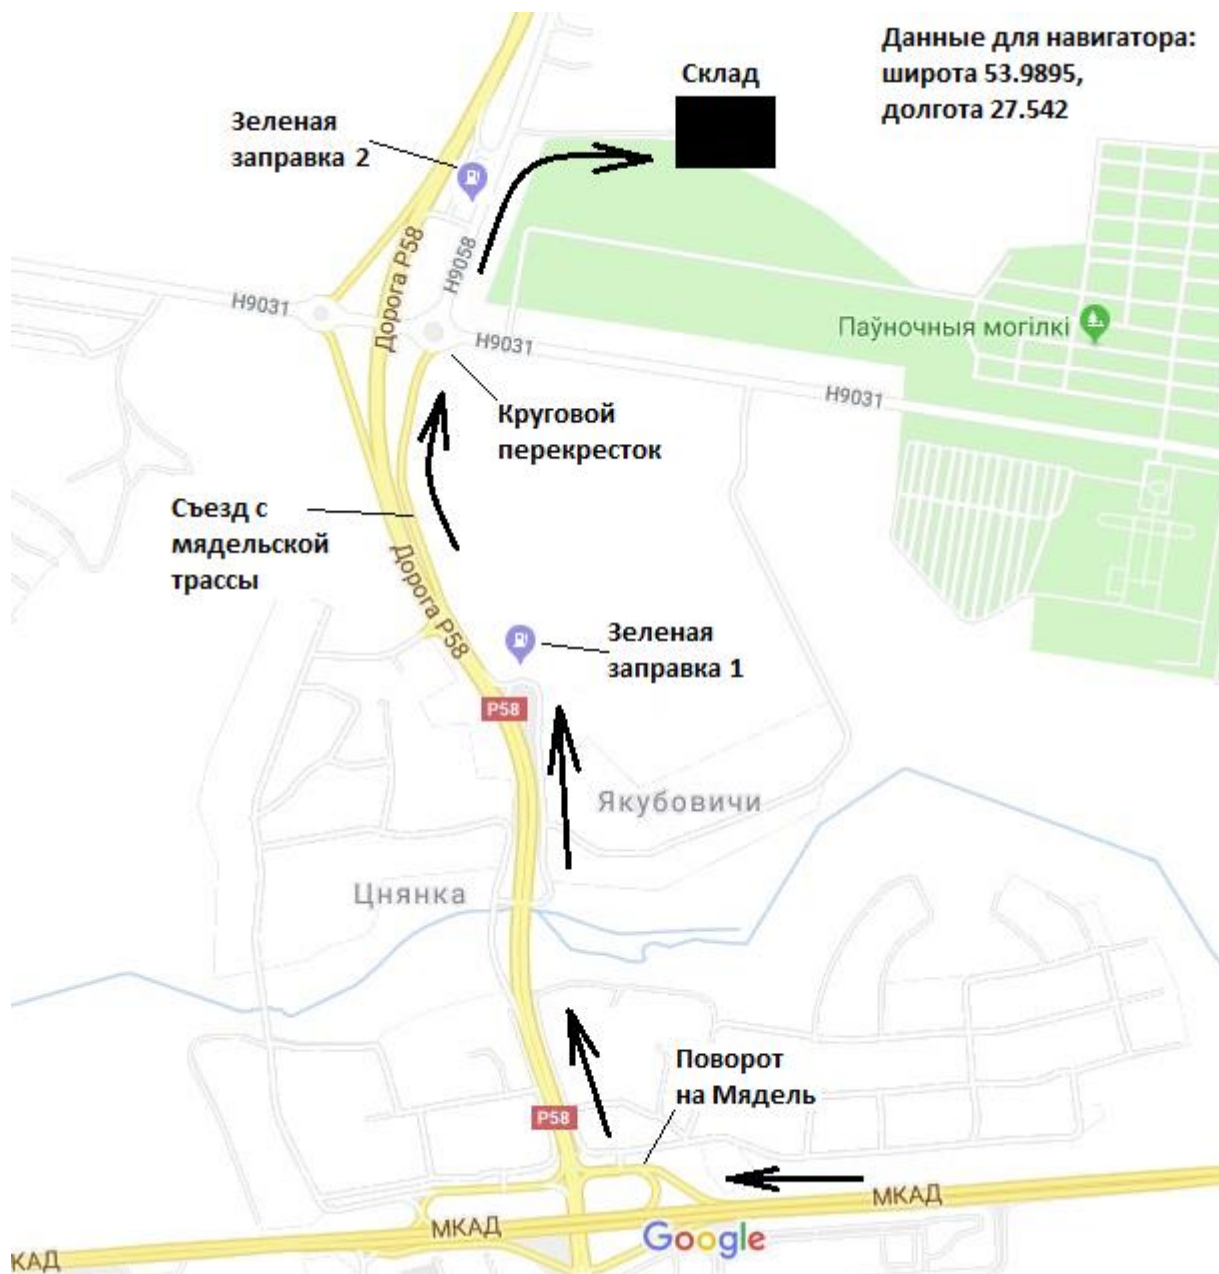

Схема проезда

Проезд со стороны МКАД:

- проехать по МКАД до съезда на Мядель;
- доехать до первой зеленой заправки;
- сразу после нее съехать правее (съехать с мядельской трассы);
- на круговом перекрестке проехать прямо;
- доехать до второй зеленой заправки и сразу после нее свернуть направо;
- ехать до шлагбаума;
- сказать охране, что прибыли за товаром от ООО «Интелтим».